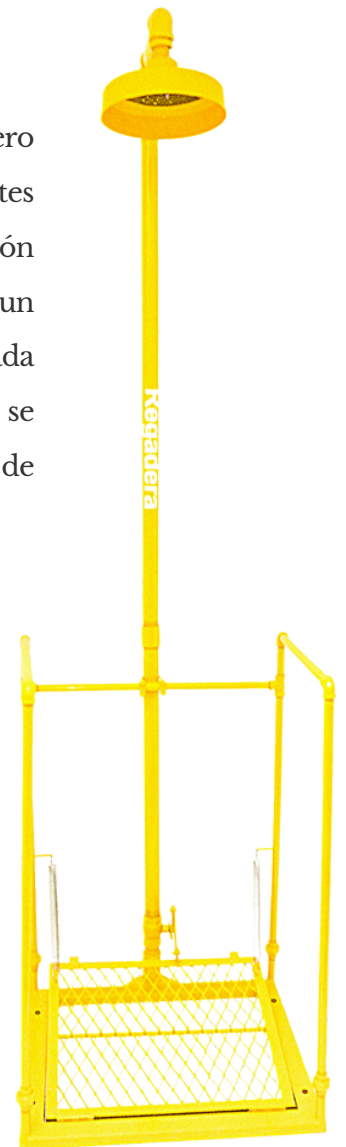

MODELO MXG-73

REGADERA DE EMERGENCIA DE PLATAFORMA EN ACERO GALVANIZADO.

El modelo MXG-73 es una regadera sin lavaojos fabricada en acero galvanizado cédula 40, ideal para ambientes con baja exposición a agentes corrosivos. Modelo sin lavaojos de uso industrial, para la correcta desinfección del cuerpo en caso de accidente. Cuenta con un disco regulable que brinda un flujo constante para la correcta desinfección del cuerpo. La regadera es activada mediante la plataforma, una vez se sube el usuario la regadera se activa y no se desactiva hasta que el usuario, una vez cumplido el tiempo establecido de descontaminación baje de la plataforma.

ESTE PRODUCTO CUMPLE CON LOS REQUERIMIENTOS DE ANSI Z-358.1-2004.

-  Altura total de 2.35 metros.
-  Tubería de acero galvanizado cédula 40 de 1 1/2", con conexiones de acero galvanizado de 1 1/2".
-  Toma del agua a 1 metro del nivel del suelo, entrada de 1 1/2" NPT roscada, hembra.
-  Válvula de bronce de 1 1/2", activada mediante plataforma.
-  Campana de 10" de diámetro y disco de 8" de diámetro, fabricada en plástico ABS.